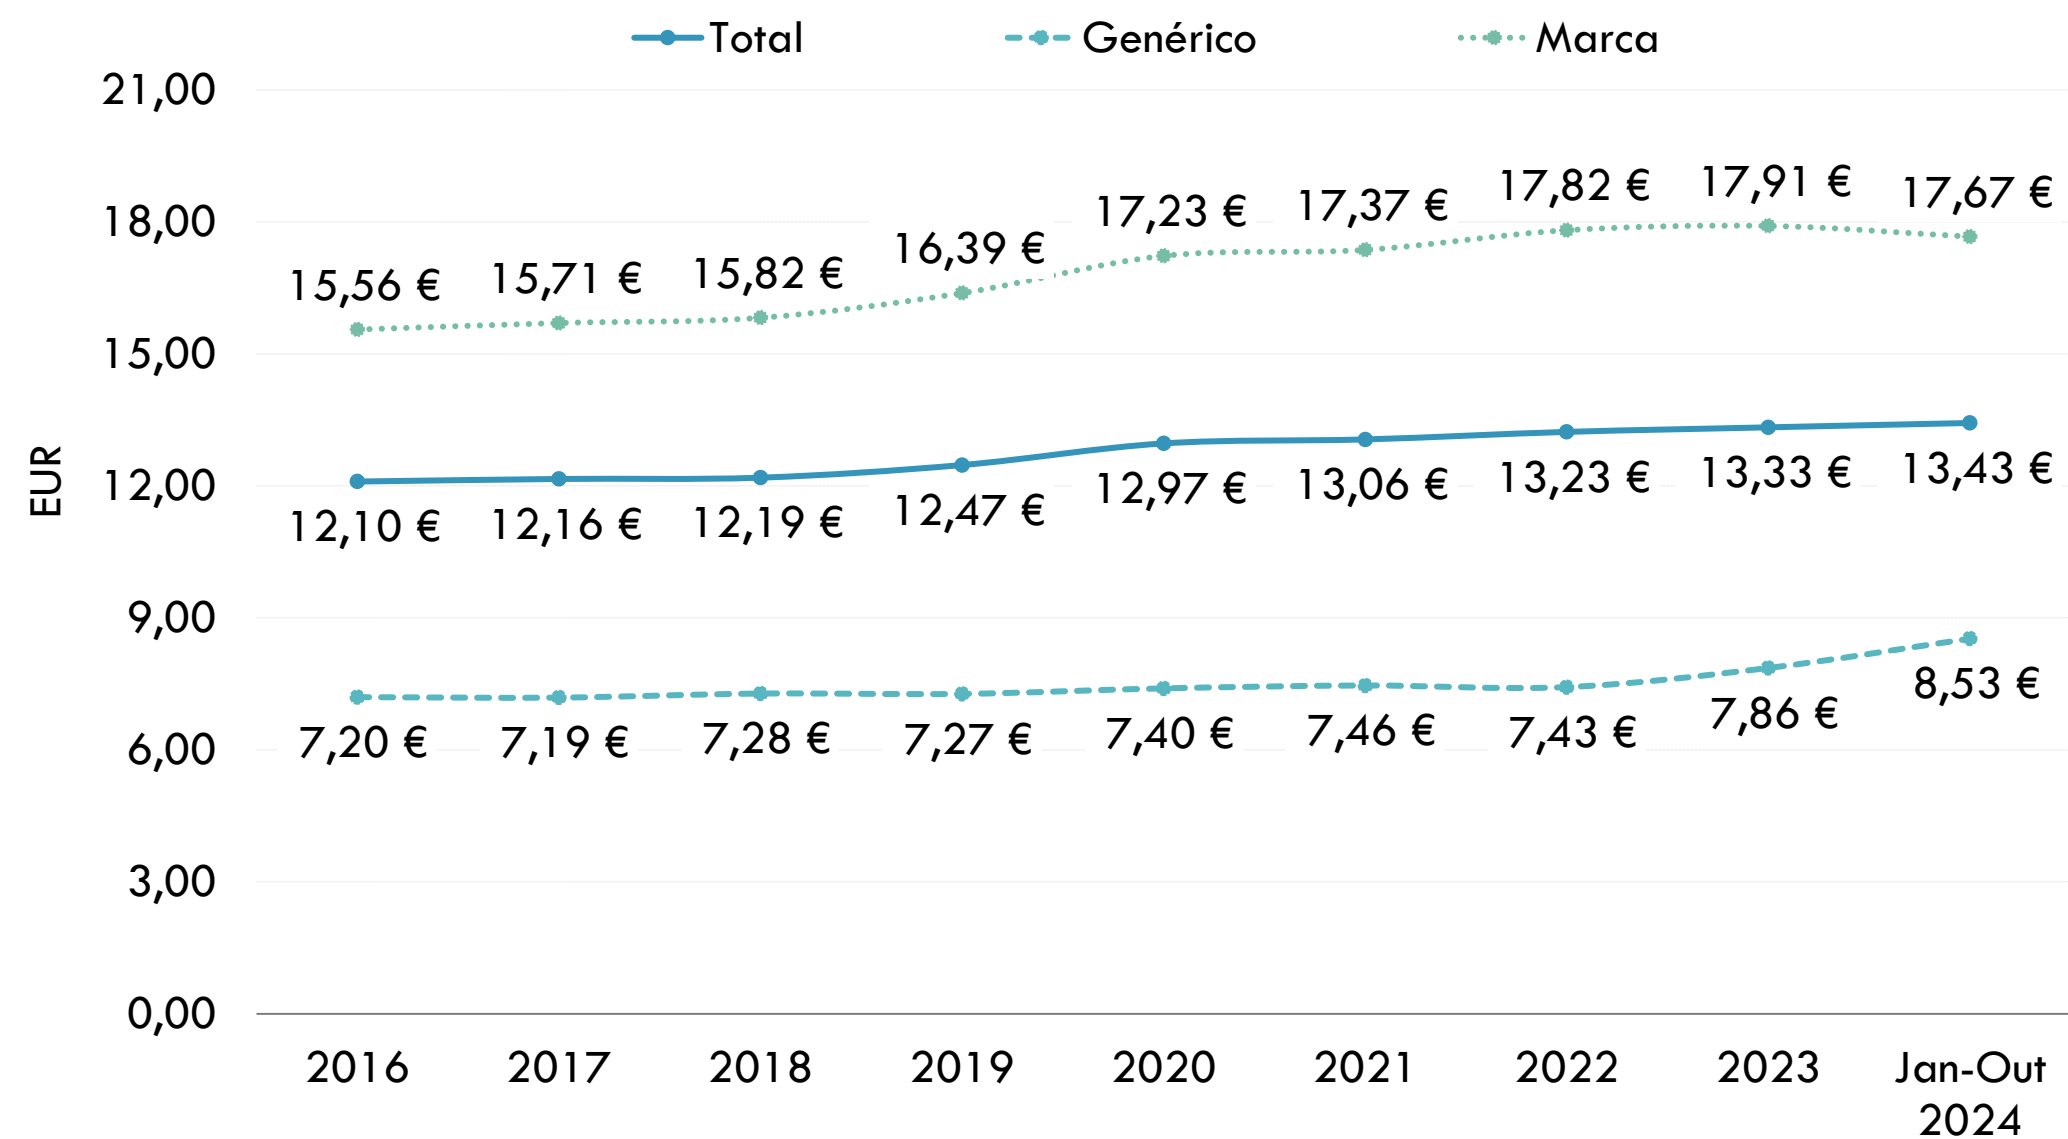

Evolução do Custo Médio por Embalagem

Entre janeiro e outubro de 2024 verificou-se um aumento de 0,10€ do custo médio por embalagem face ao ano de 2023.