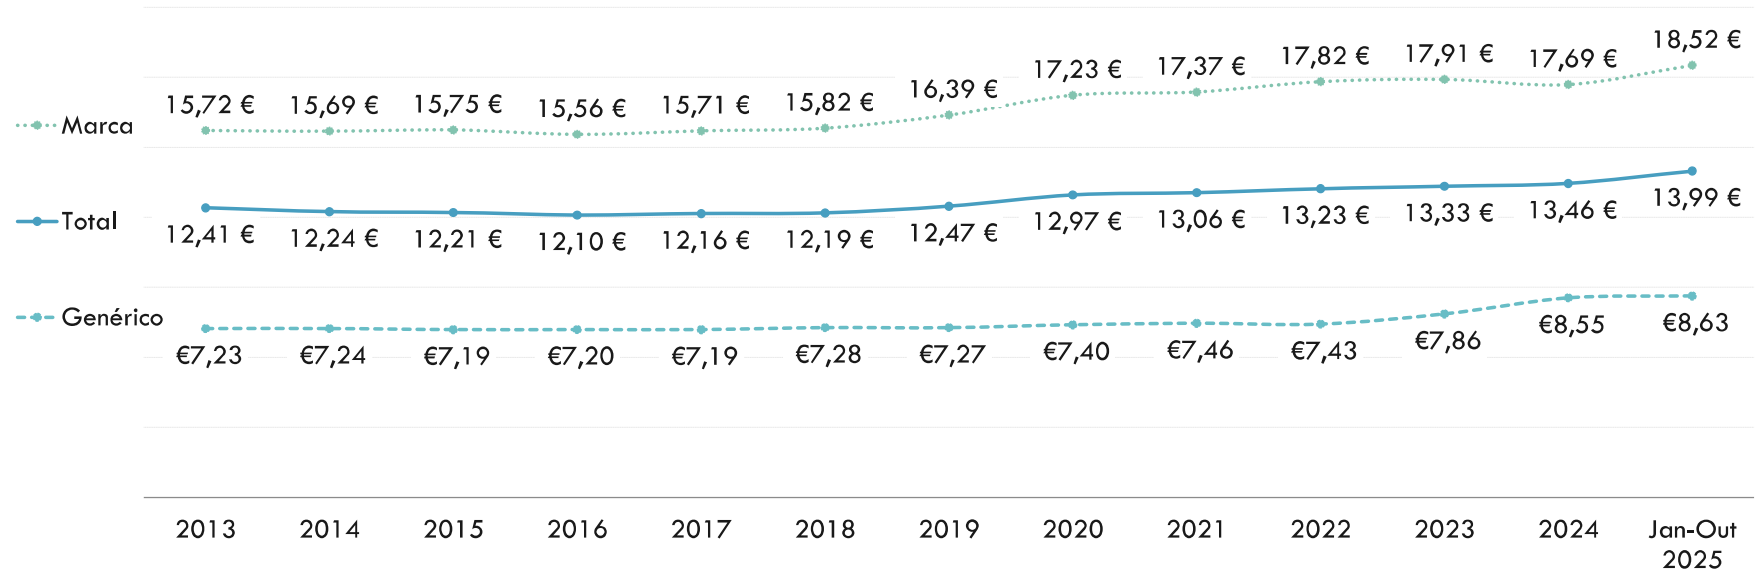

Evolução do Custo Médio por Embalagem

Entre 2025 e 2024 verificou-se um aumento de 0,53€ do custo médio por embalagem face ao ano de 2024.